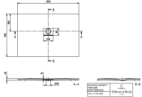

## Villeroy & Boch rechteckige Duschwanne Squaro Infinity UDQ1390SQI2IV, 1300 x 900 x 40 mm, Rechteck, Aufsatz, Flächenbündiger Einbau, mit Rutschhemmung, Almond

#### Villeroy & Boch Squaro Infinity Duschwanne

Maße: 1300 x 900 x 40 mm

Quaryl

Installation flächenbündig / in Nische  
im Lieferumfang:

1 x rechteckige Duschwanne

1 x Ablaufabdeckung in passender Mattfarbe mit verchromter Leiste

Durchmesser: 90 mm

#### Technische Informationen:

Geschnittene Duschwanne (Seite unverarbeitet)

Ablaufleistung: 48 l/min

Die Einbauhöhe der Duschwanne kann bei Verwendung der Ablaufgarnitur Viega Art.Nr. 634 100 um 30 mm reduziert werden. Achtung: Diese Ablaufgarnitur entspricht nicht EN 274