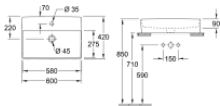

Villeroy & Boch Aufsatzwaschbecken Memento 2.0 600x 420mm, mit Überlauf Stone White cplus von Villeroy & Boch für #price# bei neuesbad.de kaufen. ☐ Kauf auf Rechnung ☐ Individuelle Beratung ☐ Mehrfach ausgezeichnete Shop ☐ jetzt kaufen

Villeroy & Boch Aufsatzwaschbecken Memento 2.0 4A0762, 600 x 420 mm, Rechteck, mit Überlauf, Stone White CeramicPlus

Präzise Konturen und dünne Wandstärken dank Werkstoff TitanCeram

Aufsatzbecken verleihen Ihrem Bad eine individuelle Note

CeramicPlus für schnelle und hygienische Reinigung

Trendstarke Mattoptik mit hoher Widerstandsfähigkeit in der Farbe Stone White verfügbar

TitanCeram sorgt für einzigartig filigrane Formen im Baddesign

Optional EasyAccess: herausnehmbarer Geruchsverschluss

Optional mit Push-to-Open-Ventil: einfaches Wasserstauen auf Knopfdruck

Produktdetails:

Villeroy & Boch Memento 2.0

Aufsatzwaschbecken

TitanCeram

Maße: 600 x 420 mm

Rechteck

ohne Hahnloch

mit Überlauf

Empfehlung: Montage mit Mindestabstand zwischen Waschbeckenrückwand und Wand: 50 mm

EN 31

EN 14688

im Lieferumfang: