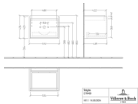

**Villeroy & Boch Waschtischunterschrank Skyla C78400 572x436x439mm 2 Ausz. Waschtisch mittig Soft Gre**

**398,45 € \***

\* Preise inkl. gesetzlicher MwSt. zzgl. Versandkosten

Marke: Villeroy & Boch  
Bestell-Nr.: VBC78400AF

**Villeroy & Boch Waschbeckenunterschrank Skyla C78400, 572 x 436 x 439 mm, 2 Auszüge, Waschbecken mittig, Soft Green**

**Waschbeckenunterschrank mit Stauraum direkt unter dem Waschbecken  
Lautlos schließende Elemente durch SoftClosing und Selbsteinzug  
Schubladen mit Vollauszug - alles auf einen Blick**

**Produktdetails:**

**Villeroy & Boch Skyla  
Waschbeckenunterschrank  
Holz**

**Maße: 572 x 436 x 439 mm**

**Eckig**

**Waschbecken mittig**

**wandhängend**

**im Lieferumfang:**

**1 x Waschbeckenunterschrank**