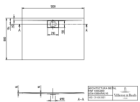

Villeroy & Boch DW Architectura 1200x800x15mm, Eckmontage flb Einb Almond

479,70 € *

* Preise inkl. gesetzlicher MwSt. zzgl. Versandkosten

Marke: Villeroy & Boch
Bestell-Nr.: VBDA1280ARA215VAL

Villeroy & Boch rechteckige Duschwanne Architectura UDA1280ARA215V, 1200 x 800 x 15 mm, Rechteck, Aufsatz, Eckmontage, Flächenbündiger Einbau, Aufbau auf Sockel, Almond

Produktdetails:

Villeroy & Boch Architectura

Duschwanne

Maße: 1200 x 800 x 15 mm

Rechteck

MetalRim

Acryl

MetalRim