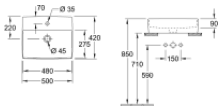

Villeroy & Boch Aufsatzwaschbecken Memento 2.0 498x 420mm, mit Überlauf Stone White cplus von Villeroy & Boch für #price# bei neuesbad.de kaufen. ☐ Kauf auf Rechnung ☐ Individuelle Beratung ☐ Mehrfach ausgezeichnete Shop ☐ jetzt kaufen

Villeroy & Boch Aufsatzwaschbecken Memento 2.0 4A0752, 498 x 420 mm, Rechteck, mit Überlauf, Stone White CeramicPlus

Präzise Konturen und dünne Wandstärken dank Werkstoff TitanCeram

Aufsatzbecken verleihen Ihrem Bad eine individuelle Note

CeramicPlus für schnelle und hygienische Reinigung

Trendstarke Mattoptik mit hoher Widerstandsfähigkeit in der Farbe Stone White verfügbar

TitanCeram sorgt für einzigartig filigrane Formen im Baddesign

Optional EasyAccess: herausnehmbarer Geruchsverschluss

Optional mit Push-to-Open-Ventil: einfaches Wasserstauen auf Knopfdruck

Produktdetails:

Villeroy & Boch Memento 2.0

Aufsatzwaschbecken

TitanCeram

Maße: 500 x 420 mm

Rechteck

ohne Hahnloch

mit Überlauf

Empfehlung: Montage mit Mindestabstand zwischen Waschbeckenrückwand und Wand: 50 mm

EN 31

EN 14688

im Lieferumfang: