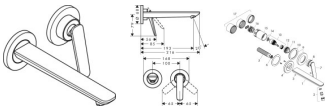

## Hansgrohe 2-Loch WTA Wand Unterputz Axor Citterio C mit Auslauf 195 mm Cubic cut brushed brass, 491

**544,19 € \***

\* Preise inkl. gesetzlicher MwSt. zzgl. Versandkosten

Marke: Hansgrohe  
Bestell-Nr.: HG49111950

Hansgrohe 2-Loch WTA Wand Unterputz Axor Citterio C mit Auslauf 195 mm Cubic cut brushed brass, 491 von Hansgrohe für #price# bei neuesbad.de kaufen.  Kauf auf Rechnung  Individuelle Beratung  Mehrfach ausgezeichnete Shop  jetzt kaufen

### AXOR Citterio C Einhebel-Waschtischmischer Unterputz für Wandmontage mit Auslauf 195 mm - Cubic cut, Brushed Brass, 49111950

- besteht aus: Einhebel-Waschtischmischer Unterputz für Wandmontage, Ablaufgarnitur
- Ausladung: 193 mm
- Griffvariante: Hebelgriff
- Strahlart: Normalstrahl
- maximale Durchflussmenge bei 3 bar: 5 l/min
- Keramikmischsystem
- für Durchlauferhitzer geeignet
- unverschleißbare Ablaufgarnitur
- Anschlussart: Grundkörper
- Anschlussgröße: DN15
- Griff rechts oder links positionierbar, abhängig von der Installation des Grundkörpers
- EU-Taxonomie: max. 6 l/min - wesentlicher Beitrag (SC) möglich

#### Artikeleigenschaften

Farbe: brushed bronze  
Typ: Waschtischarmatur Unterputz