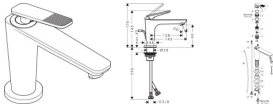

Hansgrohe Waschtischm 90 für HWB Axor CitterioC CoolStart m Zugst.Cubic cut brushed gold optic, 4901

426,78 € *

* Preise inkl. gesetzlicher MwSt. zzgl. Versandkosten

Marke: Hansgrohe
Bestell-Nr.: HG49011250

Hansgrohe Waschtischm 90 für HWB Axor CitterioC CoolStart m Zugst.Cubic cut brushed gold optic, 4901 von Hansgrohe für #price# bei neuesbad.de kaufen. Kauf auf Rechnung Individuelle Beratung Mehrfach ausgezeichnete Shop jetzt kaufen

AXOR Citterio C Einhebel-Waschtischmischer 90 mit Coolstart für Handwaschbecken und Zugstangen-Ablaufgarnitur - Cubic cut, Brushed Gold Optic, 49011250

- besteht aus: Einhebel-Waschtischmischer, Ablaufgarnitur
- ComfortZone: 90
- Ausladung: 128 mm
- Auslaufhöhe: 90 mm
- Griffvariante: Hebelgriff
- Strahlart: Normalstrahl
- maximale Durchflussmenge bei 3 bar: 5 l/min
- Keramikmischsystem
- für Durchlauferhitzer geeignet
- Zugstangen-Ablaufgarnitur G 11/4
- Anschlussart: G 3/8 Anschlussschläuche
- Anschlussgröße: DN15
- Kaltwasser in Griff-Grundstellung
- EU-Taxonomie: max. 6 l/min - wesentlicher Beitrag (SC) möglich