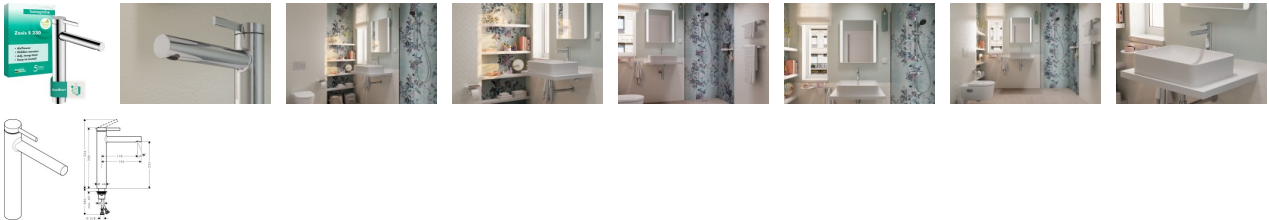

Hansgrohe Waschtischarmatur 230 Zesis S CoolStart f.Waschsch. ohne Ablaufgarnitur chrom, 74731000

147,43 € *

* Preise inkl. gesetzlicher MwSt. zzgl. Versandkosten

Marke: Hansgrohe
Bestell-Nr.: HG74731000

Hansgrohe Waschtischarmatur 230 Zesis S CoolStart f.Waschsch. ohne Ablaufgarnitur chrom, 74731000 von Hansgrohe für #price# bei neuesbad.de kaufen. Kauf auf Rechnung Individuelle Beratung Mehrfach ausgezeichnete Shop jetzt kaufen

hansgrohe Zesis S Einhebel-Waschtischmischer 230 CoolStart für Aufsatzwaschtische ohne Ablaufgarnitur, Chrom, 74731000

- ComfortZone: 230
- Ausladung: 178 mm
- Auslaufhöhe: 233 mm
- Griffvariante: Hebelgriff
- Strahlart: Normalstrahl
- maximale Durchflussmenge bei 3 bar: 4 l/min
- Keramikmischsystem
- für Durchlauferhitzer geeignet
- Anschlussart: G 3/8 Anschlusschläuche
- Anschlussgröße: DN15
- Kaltwasser in Griff-Grundstellung

Artikeleigenschaften

Farbe: chrom
Typ: Waschtischarmatur stehend