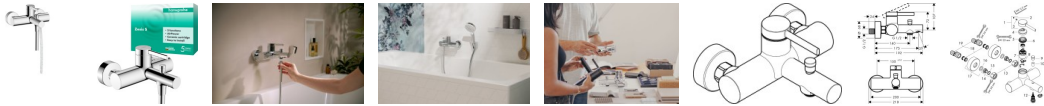

## Hansgrohe Wannenmischer Aufputz Zesis S chrom, 74420000

**108,52 € \***

\* Preise inkl. gesetzlicher MwSt. zzgl. Versandkosten

Marke: Hansgrohe  
Bestell-Nr.: HG74420000

Hansgrohe Wannenmischer Aufputz Zesis S chrom, 74420000 von Hansgrohe für #price# bei neuesbad.de kaufen.  Kauf auf Rechnung   
Individuelle Beratung  Mehrfach ausgezeichnete Shop  jetzt kaufen

### hansgrohe Zesis S Einhebel-Wannenmischer Aufputz, Chrom, 74420000

- 2 Verbraucher
- Ausladung: 175 mm
- Stichmaß: 150 ± 12 mm
- Strahlart Armatur: Normalstrahl
- maximale Durchflussmenge bei 3 bar: 20 l/min
- Durchfluss für Wanneneinlauf bei 3 bar: 20 l/min
- Durchfluss für Handbrause bei 3 bar: 12 l/min
- Keramikmischsystem
- Temperaturbegrenzung einstellbar
- Umsteller mit automatischer Rückstellung
- Rückflussverhinderer
- mit Schalldämpfer
- für Durchlauferhitzer geeignet
- Anschlussgröße: DN15
- Anschlussart: S-Anschlüsse
- Wandmontage
- min. Betriebsdruck: 1 bar
- max. Betriebsdruck: 10 bar

#### Artikeleigenschaften

Farbe: chrom  
Typ: Wannenarmatur Aufputz