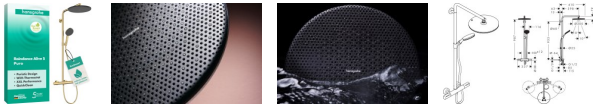

Hansgrohe Showerpipe Raindance Alive S Puro 300 1jet EcoSmart mit Thermostat polished gold optic ,

1297,82 € *

* Preise inkl. gesetzlicher MwSt. zzgl. Versandkosten

Marke: Hansgrohe
Bestell-Nr.: HG24593990

hansgrohe Raindance Alive S Puro Showerpipe 300 1jet EcoSmart mit Ecostat Element, Polished Gold Optic, 24593990

- besteht aus: Kopfbrause, Handbrause, Brausethermostat, Handbrausehalterung, Brauseschlauch, Brausestange
- Kopfbrause Raindance Alive S 300 1jet
- Brausekopfgröße Kopfbrause: 300 mm
- Strahlart Kopfbrause: Rain, oder PowderRain
- Spray Type Switch: ermöglicht den Wechsel der Strahlart auch nach der Installation, Rain (voreingestellt), Wechsel zu PowderRain bei der Installation oder zu einem späteren Zeitpunkt einfach möglich
- Oberfläche Strahlscheibe: graphit
- Durchflussregler: 8 l/min (mit möglichen Toleranzen -20 %)
- Durchflussmenge PowderRain bei 3 bar: 6,9 l/min
- Strahlart Handbrause: RainAir, PowderRain, Massagestrahl
- Durchfluss für Handbrause bei 3 bar: 7,5 l/min
- maximale Durchflussmenge für Showerpipe bei 3 bar: 8 l/min
- Mindestfließdruck: 1 bar
- DropGuard reduziert das Nachtropfen nach dem Anhalten der Dusche auf nur wenige Sekunden
- komfortable Strahlartenumstellung durch Select-Taste an der Handbrause
- Kugelgelenk: Kopfbrause im Winkel verstellbar
- Design-Abdeckung verbirgt die Nozzles, flaches, reduziertes Design
- Strahlscheibe zur Reinigung abnehmbar
- Design-Abdeckung einfach und werkzeuglos für die Reinigung abnehmbar
- Oberfläche Design-Abdeckung: graphit
- höhenverstellbare Handbrausehalterung
- Thermostat Ecostat Element
- Sicherheitssperre bei 40°C
- einstellbare Heißwasserbegrenzung
- für Durchlauferhitzer geeignet
- Montageart: Aufputzinstallation
- Anschlussgröße: DN15
- Anschlussgewinde: G ½
- Stichmaß: 150 ± 12 mm
- Eigensicher gegen Rückfließen
- Brausestangendurchmesser: 25 mm
- 2 Verbraucher
- EU-Taxonomie: max. 8 l/min - Vermeidung erheblicher Beeinträchtigungen (DNSH)