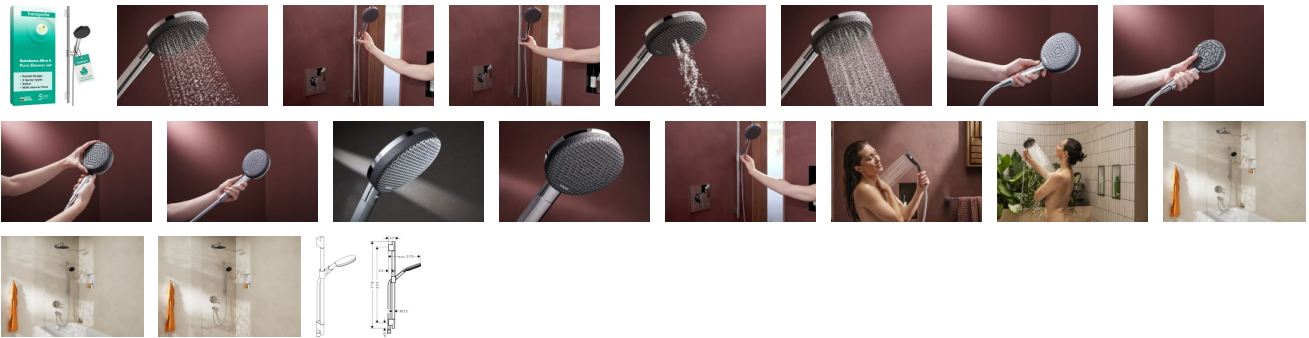

Hansgrohe Brauset Set Raindance Alive Select S 125 3jet EcoSmart Uni.PuroS 650mm chrom, 24602000

175,77 € *

* Preise inkl. gesetzlicher MwSt. zzgl. Versandkosten

Marke: Hansgrohe
Bestell-Nr.: HG24602000

Hansgrohe Brauset Set Raindance Alive Select S 125 3jet EcoSmart Uni.PuroS 650mm chrom, 24602000 von Hansgrohe für #price# bei neuesbad.de kaufen. Kauf auf Rechnung Individuelle Beratung Mehrfach ausgezeichnete Shop jetzt kaufen

hansgrohe Raindance Alive Select S Brauset Set 125 3jet EcoSmart mit Brausestange Unica S Puro 65 cm, Chrom, 24602000

- besteht aus: Handbrause, Handbrausehalterung, Brausestange, Brauseschlauch
- Brausekopfgröße: 125 mm
- Strahlart: RainAir, PowderRain, Massagestrahl
- komfortable Strahlartenumstellung durch Select-Taste
- Oberfläche Strahlscheibe: graphit
- QuickClean: Kalkablagerungen lassen sich einfach mit dem Finger abrubbeln
- Durchflussregler: 8 l/min (mit möglichen Toleranzen -20 %)
- maximale Durchflussmenge bei 3 bar: 7,1 l/min
- Mindestfließdruck: 1 bar
- Design-Abdeckung verbirgt die Nozzles
- Design-Abdeckung einfach und werkzeuglos für die Reinigung abnehmbar
- Oberfläche Design-Abdeckung: graphit
- Handbrausehalterung in reduziertem, zylindrischem Design, drehbar in alle Richtungen
- Handbrausehalterung mit Arretierung
- Handbrausehalterung stufenlos verstellbar
- Wandstützen aus Kunststoff
- Profil Brausestange: rund
- Gesamtlänge Brausestange: 669 mm
- Brausestangendurchmesser: 22 mm
- Bohrabstand: 625 mm
- Brauseschlauch mit beidseitig konischer Mutter
- brauseseitiger Drehwirbel gegen lästiges Verdrehen des Brauseschlauches
- EU-Taxonomie: max. 8 l/min - Vermeidung erheblicher Beeinträchtigungen (DNSH)
- ausspülbare Siebdichtung
- Handbrausehalterung aus Metall

Artikeleigenschaften

Farbe:

chrom

Typ:

Brausegarnitur