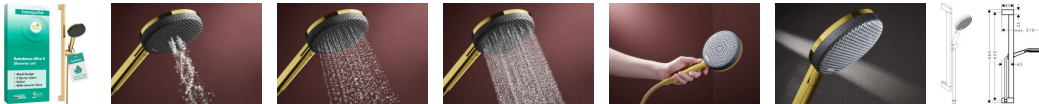

Hansgrohe Brauset Set Raindance Alive Select S 125 3jet EcoSmart Unica 650mm polished gold optic , 2

360,13 € *

* Preise inkl. gesetzlicher MwSt. zzgl. Versandkosten

Marke: Hansgrohe
Bestell-Nr.: HG24600990

hansgrohe Raindance Alive Select S Brauset Set 125 3jet EcoSmart mit Brausestange Unica E Puro 65 cm und Easy Slide Brausehalter, Polished Gold Optic, 24600990

- besteht aus: Handbrause, Handbrausehalterung, Brausestange, Textilbrauseschlauch
- Brausekopfgröße: 125 mm
- Strahlart: RainAir, PowderRain, Massagestrahl
- komfortable Strahlartenumstellung durch Select-Taste
- Oberfläche Strahlscheibe: graphit
- QuickClean: Kalkablagerungen lassen sich einfach mit dem Finger abrubbeln
- Durchflussregler: 8 l/min (mit möglichen Toleranzen -20 %)
- maximale Durchflussmenge bei 3 bar: 7,1 l/min
- Mindestfließdruck: 1 bar
- Design-Abdeckung verbirgt die Nozzles
- Design-Abdeckung einfach und werkzeuglos für die Reinigung abnehmbar
- Oberfläche Design-Abdeckung: graphit
- Handbrausehalterung für rechts- und linksseitige Montage
- Handbrausehalterung stufenlos verstellbar
- Handbrausehalterung mit Arretierung
- Wandstützen aus Kunststoff
- Brausestangentyp: schwenkbare Brausestange, Profil aus Aluminium
- Profil Brausestange: eckig
- Gesamtlänge Brausestange: 663 mm
- Bohrabstand: 625 mm
- Designflex Textilbrauseschlauch, wasserfestes und wasserabweisendes Material
- einzigartiges Design mit mehrfarbig geflochtenen Garnen
- die Garne sind aus recyceltem PET hergestellt
- warmes, baumwollähnliches Material, das sich angenehm anfühlt
- 1x konische Mutter, 1x zylindrische Mutter
- brauseseitiger Drehwirbel gegen lästiges Verdrehen des Brauseschlauches
- EU-Taxonomie: max. 8 l/min - Vermeidung erheblicher Beeinträchtigungen (DNSH)
- ausspülbare Siebdichtung
- Handbrausehalterung aus Metall