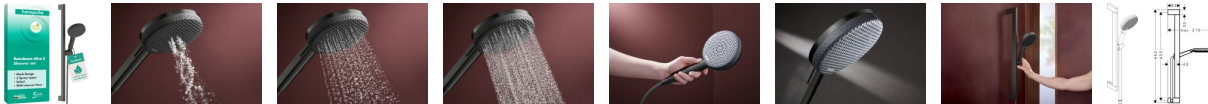

Hansgrohe Brauset Set Raindance Alive Select S 125 3jet EcoSmart Unica 650mm brushed black chrome ,

360,13 € *

* Preise inkl. gesetzlicher MwSt. zzgl. Versandkosten

Marke: Hansgrohe
Bestell-Nr.: HG24600340

hansgrohe Raindance Alive Select S Brauset Set 125 3jet EcoSmart mit Brausestange Unica E Puro 65 cm und Easy Slide Brausehalter, Brushed Black Chrome, 24600340

- besteht aus: Handbrause, Handbrausehalterung, Brausestange, Textilbrauseschlauch
- Brausekopfgröße: 125 mm
- Strahlart: RainAir, PowderRain, Massagestrahl
- komfortable Strahlartenumstellung durch Select-Taste
- Oberfläche Strahlscheibe: graphit
- QuickClean: Kalkablagerungen lassen sich einfach mit dem Finger abrubbeln
- Durchflussregler: 8 l/min (mit möglichen Toleranzen -20 %)
- maximale Durchflussmenge bei 3 bar: 7,1 l/min
- Mindestfließdruck: 1 bar
- Design-Abdeckung verbirgt die Nozzles
- Design-Abdeckung einfach und werkzeuglos für die Reinigung abnehmbar
- Oberfläche Design-Abdeckung: graphit
- Handbrausehalterung für rechts- und linksseitige Montage
- Handbrausehalterung stufenlos verstellbar
- Handbrausehalterung mit Arretierung
- Wandstützen aus Kunststoff
- Brausestangentyp: schwenkbare Brausestange, Profil aus Aluminium
- Profil Brausestange: eckig
- Gesamtlänge Brausestange: 663 mm
- Bohrabstand: 625 mm
- Designflex Textilbrauseschlauch, wasserfestes und wasserabweisendes Material
- einzigartiges Design mit mehrfarbig geflochtenen Garnen
- die Garne sind aus recyceltem PET hergestellt
- warmes, baumwollähnliches Material, das sich angenehm anfühlt
- 1x konische Mutter, 1x zylindrische Mutter
- brauseseitiger Drehwirbel gegen lästiges Verdrehen des Brauseschlauches
- EU-Taxonomie: max. 8 l/min - Vermeidung erheblicher Beeinträchtigungen (DNSH)
- ausspülbare Siebdichtung
- Handbrausehalterung aus Metall

Artikeleigenschaften

Farbe: brushed black chrome
Typ: Brausegarnitur