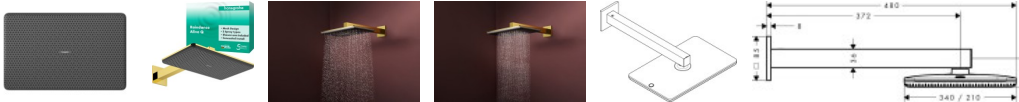

Hansgrohe Kopfbrause Raindance Alive Q 210/340 2jet mit Brausearm polished gold optic , 24550990

920,28 € *

* Preise inkl. gesetzlicher MwSt. zzgl. Versandkosten

Marke: Hansgrohe
Bestell-Nr.: HG24550990

Hansgrohe Kopfbrause Raindance Alive Q 210/340 2jet mit Brausearm polished gold optic , 24550990 von Hansgrohe für #price# bei neuesbad.de kaufen. Kauf auf Rechnung Individuelle Beratung Mehrfach ausgezeichnete Shop jetzt kaufen

hansgrohe Raindance Alive Q Kopfbrause 210/340 2jet mit Brausearm, Polished Gold Optic, 24550990

- besteht aus: Kopfbrause, Brausearm
- Brausekopfgröße: 214 x 343 mm
- Strahlart: RainAir, PowderRain
- Durchflussregler: 12 l/min (mit möglichen Toleranzen $\pm 10\%$)
- Durchflussmenge PowderRain bei 3 bar: 9,4 l/min
- Durchflussmenge RainAir Strahl bei 3 bar: 10,1 l/min
- Funktion ab: 6,9 l/min
- maximale Durchflussmenge bei 3 bar: 10,1 l/min
- Mindestfließdruck: 1 bar
- DropGuard reduziert das Nachtropfen nach dem Anhalten der Dusche auf nur wenige Sekunden
- Material Strahlscheibe: Aluminium eloxiert
- Oberfläche Strahlscheibe: graphit
- Design-Abdeckung einfach und werkzeuglos für die Reinigung abnehmbar
- Oberfläche Design-Abdeckung: graphit
- Design-Abdeckung verbirgt die Nozzles
- flaches, reduziertes Design
- Brausearmlänge: 390 mm
- Montage: Wand
- Montageart: Unterputz
- Anschlussart: Grundkörper
- für Durchlauferhitzer geeignet
- nicht enthalten: Grundkörper

Artikeleigenschaften

Farbe: gold glänzend
Typ: Kopfbrause