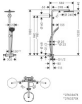

Hansgrohe Showerpipe Raindance Select S 240 1jet PowderRain EcoSmart+ brushed bronze , 28825140 von Hansgrohe für #price# bei neuesbad.de kaufen. ☐ Kauf auf Rechnung ☐ Individuelle Beratung ☐ Mehrfach ausgezeichnete Shop ☐ jetzt kaufen

hansgrohe Raindance S Showerpipe 240 1jet PowderRain EcoSmart+ mit Thermostat, Brushed Bronze, 28825140

- besteht aus: Kopfbrause, Handbrause, Brausethermostat, Brauseschlauch, Handbrausehalterung, Brausestange
- Kopfbrause Raindance S 240 P
- Brausekopfgröße Kopfbrause: 240 mm
- Strahlart Kopfbrause: PowderRain
- Strahlart Handbrause: PowderRain, Rain, Whirl
- maximale Durchflussmenge für Showerpipe bei 3 bar: 6 l/min
- Mindestfließdruck: 1,5 bar
- min. Betriebsdruck: 1,5 bar
- max. Betriebsdruck: 10 bar
- höhenverstellbare Handbrausehalterung
- Brausearmlänge Kopfbrause: 460 mm
- schwenkbarer Brausearm
- Thermostat Ecostat Comfort
- Sicherheitssperre bei 40°C
- einstellbare Heißwasserbegrenzung
- für Durchlauferhitzer geeignet
- Montageart: Aufputzinstallation
- Anschlussgröße: DN15
- Anschlussgewinde: G 1/2
- Stichmaß: 150 ± 12 mm
- Steigrohr in der Höhe ablängbar
- Eigensicher gegen Rückfließen
- Brausestangendurchmesser: 25 mm
- 2 Verbraucher
- EU-Taxonomie: max. 6 l/min - wesentlicher Beitrag (SC) möglich

Artikeleigenschaften

Farbe: brushed bronze
Typ: Duschsystem