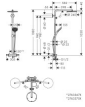

Hansgrohe Showerpipe Raindance Select S 240 1jet PowderRain EcoSmart chrom, 28823000

873,32 € *

* Preise inkl. gesetzlicher MwSt. zzgl. Versandkosten

Marke: Hansgrohe
Bestell-Nr.: HG28823000

Hansgrohe Showerpipe Raindance Select S 240 1jet PowderRain EcoSmart chrom, 28823000 von Hansgrohe für #price# bei neuesbad.de kaufen.
☐ Kauf auf Rechnung ☐ Individuelle Beratung ☐ Mehrfach ausgezeichnete Shop ☐ jetzt kaufen

hansgrohe Raindance S Showerpipe 240 1jet PowderRain EcoSmart mit Thermostat, Chrom, 28823000

- besteht aus: Kopfbrause, Handbrause, Brausethermostat, Brauseschlauch, Handbrausehalterung, Brausestange
- Kopfbrause Raindance S 240 P
- Brausekopfgröße Kopfbrause: 240 mm
- Strahlart Kopfbrause: PowderRain
- Strahlart Handbrause: PowderRain, Rain, Whirl
- maximale Durchflussmenge für Showerpipe bei 3 bar: 8 l/min
- Mindestfließdruck: 1,5 bar
- min. Betriebsdruck: 1,5 bar
- max. Betriebsdruck: 10 bar
- höhenverstellbare Handbrausehalterung
- Brausearmlänge Kopfbrause: 460 mm
- schwenkbarer Brausearm
- Thermostat Ecostat Comfort
- Sicherheitssperre bei 40°C
- einstellbare Heißwasserbegrenzung
- für Durchlauferhitzer geeignet
- Montageart: Aufputzinstallation
- Anschlussgröße: DN15
- Anschlussgewinde: G ½
- Stichmaß: 150 ± 12 mm
- Steigrohr in der Höhe abklängbar
- Eigensicher gegen Rückfließen
- Brausestangendurchmesser: 25 mm
- 2 Verbraucher
- EU-Taxonomie: max. 8 l/min - Vermeidung erheblicher Beeinträchtigungen (DNSH)

Artikeleigenschaften

Farbe: chrom
Typ: Duschesystem