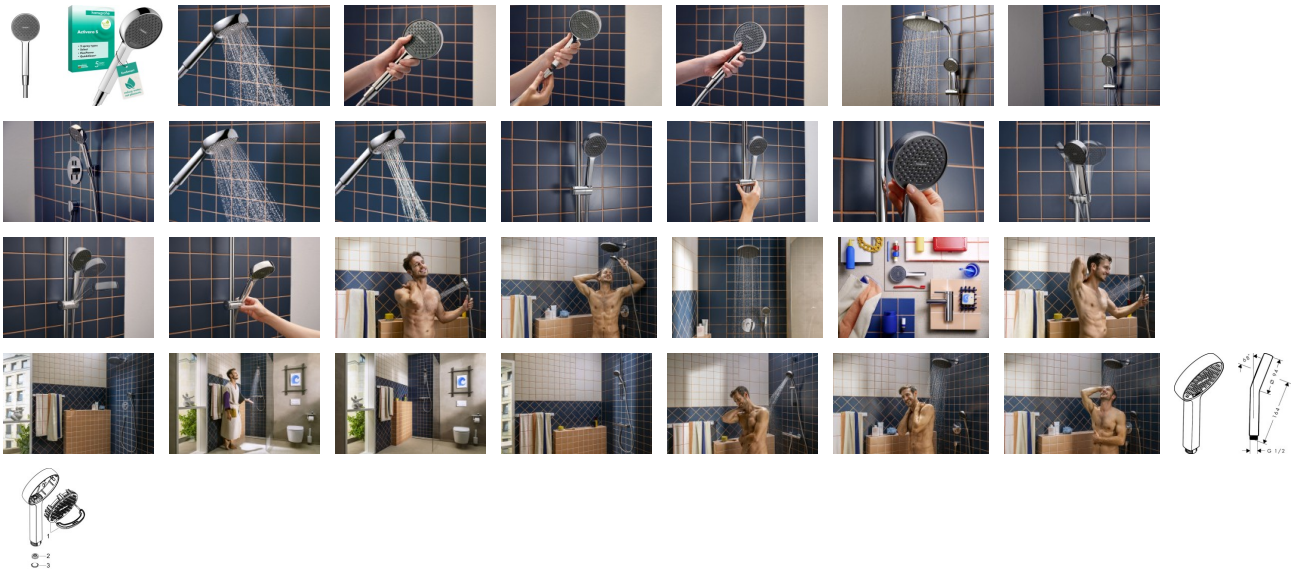

Hansgrohe Handbrause Activera Select S 95 2jet EcoSmart chrom, 28033000

21,96 € *

* Preise inkl. gesetzlicher MwSt. zzgl. Versandkosten

Marke: Hansgrohe
Bestell-Nr.: HG28033000

Hansgrohe Handbrause Activera Select S 95 2jet EcoSmart chrom, 28033000 von Hansgrohe für #price# bei neuesbad.de kaufen. Kauf auf Rechnung Individuelle Beratung Mehrfach ausgezeichnete Shop jetzt kaufen

hansgrohe Activera Select S Handbrause 95 2jet EcoSmart, Chrom, 28033000

- Brausekopfgröße: 95 mm
- Strahlart: Rain, ImpactRain
- komfortable Strahlartenumstellung durch Select-Taste
- Oberfläche Strahlscheibe: graphit
- FlexPower: Düsen passen sich Wasserdruck automatisch an durch öffnen und schließen
- QuickClean+: Kalkablagerung vermeiden durch die Elastizität der Düsen
- Durchflussmenge ImpactRain Strahl bei 3 bar: 6,5 l/min
- Durchflussregler: 8 l/min (mit möglichen Toleranzen -20 %)
- maximale Durchflussmenge bei 3 bar: 7,2 l/min
- Funktion ab: 3 l/min
- Mindestfließdruck: 0,5 bar
- EasySplit: vereinfachte Reparatur des Produkts
- mit innenliegender Wasserführung
- ausspülbare Siebdichtung
- Anschlussgewinde: G ½
- für Durchlauferhitzer geeignet
- EU-Taxonomie: max. 8 l/min - Vermeidung erheblicher Beeinträchtigungen (DNSH)

Artikeleigenschaften

Farbe:
Typ:

chrom
Handbrause