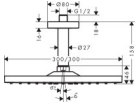

Hansgrohe Handbrause Raindance E 300 1jet PowderRain EcoSmart brushed bronze , 26251140 von Hansgrohe für #price# bei neuesbad.de kaufen. ☐ Kauf auf Rechnung ☐ Individuelle Beratung ☐ Mehrfach ausgezeichnete Shop ☐ jetzt kaufen

hansgrohe Raindance E Kopfbrause 300 1jet EcoSmart mit Deckenanschluss, Brushed Bronze, 26251140

- besteht aus: Kopfbrause, Deckenanschluss
- Brausekopfgröße: 300 x 300 mm
- Strahlart: RainAir
- Durchflussmenge RainAir Strahl bei 3 bar: 7,4 l/min
- Funktion ab: 5,7 l/min
- maximale Durchflussmenge bei 3 bar: 7,4 l/min
- Mindestfließdruck: 1,3 bar
- Kopfbrause im Winkel verstellbar
- Material Strahlscheibe: Metall
- Strahlscheibe zur Reinigung abnehmbar
- Metalldeckenanschluss
- Deckenanschlusslänge: 100 mm
- Montage: Deckenmontage
- Anschlussgewinde: G 1/2
- Anschlussgröße: DN15
- für Durchlauferhitzer geeignet
- EU-Taxonomie: max. 8 l/min - Vermeidung erheblicher Beeinträchtigungen (DNSH)

Artikeleigenschaften

Farbe: brushed bronze
Typ: Handbrause