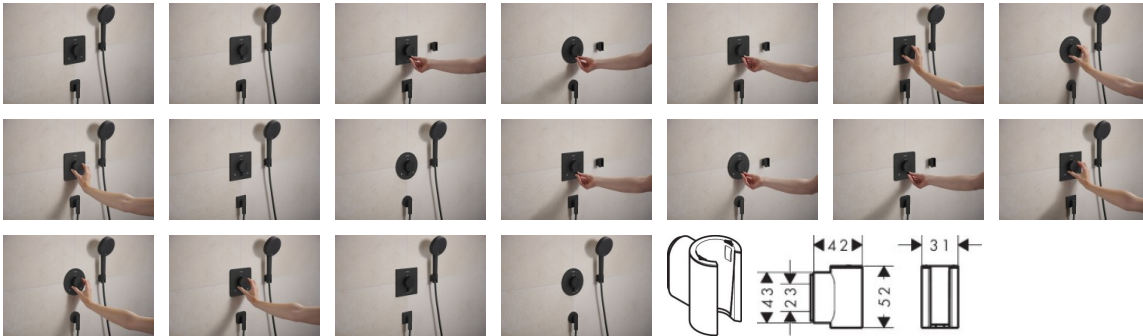

## Hansgrohe Brausehalter Porter Fine S mattschwarz, 28885670

**37,92 € \***

\* Preise inkl. gesetzlicher MwSt. zzgl. Versandkosten

Marke: Hansgrohe  
Bestell-Nr.: HG28885670

Hansgrohe Brausehalter Porter Fine S mattschwarz, 28885670 von Hansgrohe für #price# bei neuesbad.de kaufen.  Kauf auf Rechnung   
Individuelle Beratung  Mehrfach ausgezeichnete Shop  jetzt kaufen

### hansgrohe Porter Fine Brausehalter, Mattschwarz, 28885670

- universelles Design, passt perfekt zu FixFit Fine S, E oder Q
- feste Halteposition
- für Brauseschläuche mit konischer Mutter
- Material: Metall
- Maße: 52 x 31 x 42 mm (HxBxT)
- Durchmesser Bohrloch: 6 mm
- 2 Bohrlöcher
- Aufnahme: konisch

#### Artikeleigenschaften

Farbe: schwarz matt  
Typ: Brausehalter