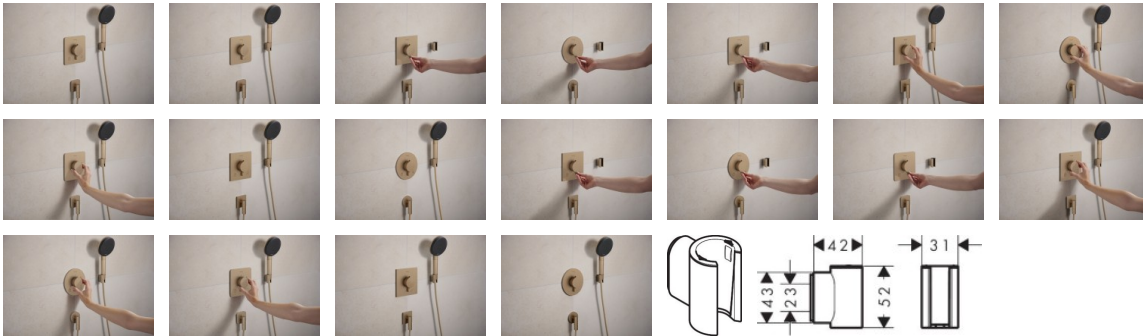

Hansgrohe Brausehalter Porter Fine S brushed bronze , 28885140

40,58 € *

* Preise inkl. gesetzlicher MwSt. zzgl. Versandkosten

Marke: Hansgrohe
Bestell-Nr.: HG28885140

Hansgrohe Brausehalter Porter Fine S brushed bronze , 28885140 von Hansgrohe für #price# bei neuesbad.de kaufen. Kauf auf Rechnung
Individuelle Beratung Mehrfach ausgezeichnete Shop jetzt kaufen

hansgrohe Porter Fine Brausehalter, Brushed Bronze, 28885140

- universelles Design, passt perfekt zu FixFit Fine S, E oder Q
- feste Halteposition
- für Brauseschläuche mit konischer Mutter
- Material: Metall
- Maße: 52 x 31 x 42 mm (HxBxT)
- Durchmesser Bohrloch: 6 mm
- 2 Bohrlöcher
- Aufnahme: konisch

Artikeleigenschaften

Farbe: brushed bronze
Typ: Brausehalter