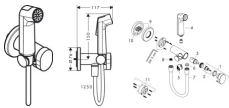

## Hansgrohe Bidette S für Warmwasser Schl.1250mm/Port mattweiss , 29232700

**141,88 € \***

\* Preise inkl. gesetzlicher MwSt. zzgl. Versandkosten

Marke: Hansgrohe  
Bestell-Nr.: HG29232700

Hansgrohe Bidette S für Warmwasser Schl.1250mm/Port mattweiss , 29232700 von Hansgrohe für #price# bei neuesbad.de kaufen.  Kauf auf Rechnung  Individuelle Beratung  Mehrfach ausgezeichnete Shop  jetzt kaufen

### **hansgrohe Bidette Handbrause 1jet S EcoSmart für Warmwasser mit Brausehalter und Brauseschlauch 125 cm, Mattweiß, 29232700**

- besteht aus: Bidette Handbrause, Absperrventil mit integriertem Brausehalter, Brauseschlauch
- Brausekopfgröße: 28 mm
- maximale Durchflussmenge bei 3 bar: 6,2 l/min
- Mindestfließdruck: 1 bar
- Betriebsdruck: min. 1 bar/max. 10 bar
- nicht geeignet für Betrieb in Ländern mit gültiger EN 1717
- Brauseschlauch mit beidseitig konischer Mutter
- brauseseitiger Drehwirbel gegen lästiges Verdrehen des Brauseschlauches
- Länge Brauseschlauch: 1250 mm
- Anschlussart: Grundkörper
- mit Rückflussverhinderer
- integrierte Brausehalterfunktion
- Wandstützen aus Metall
- Wandbefestigung: Schraubbefestigung
- ausspülbare Siebdichtung
- nicht eigensicher gegen Rückfließen
- nicht enthalten: Grundkörper
- EU-Taxonomie: max. 8 l/min - Vermeidung erheblicher Beeinträchtigungen (DNSH)

#### **Artikeleigenschaften**

Farbe: weiss matt  
Typ: Bidet Handbrause