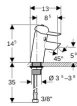

Geberit Bambini Waschtischarmatur von Geberit für #price# bei neuesbad.de kaufen. ☐ Kauf auf Rechnung ☐ Individuelle Beratung ☐ Mehrfach ausgezeichnete Shop ☐ jetzt kaufen

Geberit Bambini Waschtischarmatur Einhebelmischer

Verwendungszwecke

- Für Kinder
- Für Kinderbetreuungseinrichtungen
- Zum Einbau in Bambini Spiel- und Waschlandschaften

Eigenschaften

- Armaturengruppe I nach DIN 4109
- Einhebelmischer
- Kinderfreundliches Design
- Mit integriertem Rückflussverhinderer

Mehrfachfarbe / Oberfläche

- Hut: karminrot
- Körper: orange

Technische Eigenschaften

- Betriebsdruck (kPa): 100–1000 kPa
- Prüfdruck Wasser (kPa) - max.: 1600 kPa
- Prüfdruck Luft / Inertgas (kPa) - max.: 300 kPa
- Wassertemperatur (°C) - max.: 65 °C
- Wassertemperatur kurzzeitig (°C) - max.: 90 °C
- Durchfluss bei 3 bar (l/min): 5,7 l/min
- Werkstoff: Messing
- mit Mischer
- B / Breite (cm): 5,6 cm
- H / Höhe (cm): 14,5 cm
- T / Tiefe (cm): 13 cm