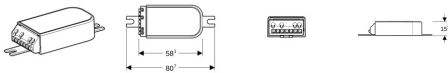

Geberit ONE Dali Netzteil für Lichtelemente

83,02 € *

* Preise inkl. gesetzlicher MwSt. zzgl. Versandkosten

Marke: Geberit

Bestell-Nr.: GE502829001

Geberit ONE Dali Netzteil für Lichtelemente von Geberit für #price# bei neuesbad.de kaufen. Kauf auf Rechnung Individuelle Beratung
Mehrfach ausgezeichnete Shop jetzt kaufen

Geberit ONE Netzteil für DALI-Bus für ComfortLight

Verwendungszwecke

- Zur Übertragung des DALI-Signals zwischen den Teilnehmern

Technische Eigenschaften

- Nennspannung (V AC): 220–240 V AC
- Netzfrequenz (Hz): 50 / 60 Hz