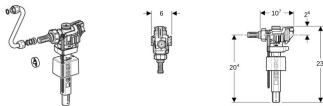

## Geberit Typ 383 Füllventil, WA seitlich

**26,46 € \***

\* Preise inkl. gesetzlicher MwSt. zzgl. Versandkosten

Marke: Geberit

Bestell-Nr.: GE240705005

Geberit Typ 383 Füllventil, WA seitlich von Geberit für #price# bei neuesbad.de kaufen.  Kauf auf Rechnung  Individuelle Beratung  Mehrfach ausgezeichnete Shop  jetzt kaufen

### Technische Eigenschaften

- Fließdruck (kPa) - min. bis max.: 10–1000 kPa
- Armaturengeräusch bei 3 bar (dB(A)): 7 dB(A)
- Armaturengeräusch bei 5 bar (dB(A)): 13 dB(A)
- Lagertemperatur (°C) - min. bis max.: max. 40 °C
- Wassertemperatur (°C) - max.: 25 °C
- Durchfluss bei 0,5 bar (l/s): 0,06 l/s
- Durchfluss bei 3 bar (l/min): 9,6 l/min
- Durchfluss bei 3 bar (l/s): 0,16 l/s
- Mindestfließdruck für Berechnungsdurchfluss (kPa): 10 kPa
- Berechnungsdurchfluss (l/s): 0,09 l/s
- B / Breite (cm): 6 cm
- H / Höhe (cm): 23 cm
- T / Tiefe (cm): 10,7 cm

### Zusätzlicher Lieferumfang

- Filter für Nippel / Panzerschlauch Typen für 350 und 380 Füllventile
- Konus-Quetschverschraubung