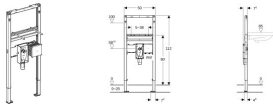

## Geberit Duofix Element f. WT, 112 cm

**338,19 € \***

\* Preise inkl. gesetzlicher MwSt. zzgl. Versandkosten

Marke: Geberit

Bestell-Nr.: GE111556002

Geberit Duofix Element f. WT, 112 cm von Geberit für #price# bei neuesbad.de kaufen.  Kauf auf Rechnung  Individuelle Beratung  Mehrfach ausgezeichnete Shop  jetzt kaufen

**Geberit Duofix Element für Waschtisch, 112 cm, elektronische Standarmatur mit UP-Funktionsbox, mit UP-Geruchsverschluss**

### Eigenschaften

- Mit Auszugsblech für seitliche Befestigung über dem Element an Metall- oder Holzprofilen oder an Geberit Duofix Systemständern
- Alternative Befestigungsposition für Wandanker
- Befestigungsabstand Waschtisch 5–38 cm
- Bei Befestigungsabstand 18 oder 28 cm Gewindestangen tiefenverstellbar

### Technische Eigenschaften

- Werkstoff: Stahl
- Höhenverstellbar: Ja
- B / Breite (cm): 50 cm
- H / Höhe (cm): 112 cm
- T / Tiefe (cm): 7,5 cm