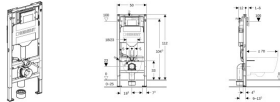

Geberit Duofix Spülkasten Wand-WC-Element, 112 cm, 111.300.00.6

228,28 € *

* Preise inkl. gesetzlicher MwSt. zzgl. Versandkosten

Marke: Geberit

Bestell-Nr.: GE111300006

Geberit Duofix Spülkasten Wand-WC-Element, 112 cm, 111.300.00.6 von Geberit für #price# bei neuesbad.de kaufen. Kauf auf Rechnung Individuelle Beratung Mehrfach ausgezeichnete Shop jetzt kaufen

Geberit Duofix Element für Wand-WC, 112 cm, mit Sigma UP-Spülkasten 12 cm

Verwendungszwecke

- Für Metall- und Holzständerwände
- Für Geberit Duofix Systemwände
- 50 Jahre Ersatzteilsicherheit
- UP-Spülkasten einteilig mit geschweißtem Spülrohr

Eigenschaften

- Rahmen für Wand-WCs mit Anschlussmassen nach EN 33 und Ausladung bis 70 cm
- Mit Auszugsblech für seitliche Befestigung über dem Element an Metall- oder Holzprofilen oder an Geberit Duofix Systemständern
- Alternative Befestigungsposition für Wandanker
- Montage- und Instandhaltungsarbeiten am UP-Spülkasten werkzeuglos
- Mit Leerrohr für Wasserzuleitung für Geberit AquaClean Dusch-WCs und für Anschlusskabel
- Befestigungsmöglichkeit für Elektroanschluss sowie Power & Connect Box

- T / Tiefe (cm): 12 cm

Zusätzlicher Lieferumfang

- Wasseranschluss R 1/2", MasterFix- und MeplaFix-fähig, mit integriertem Eckventil und Handrad
- Bauschutz für Serviceöffnung
- Anschlusset für WC, ø 90 mm
- Anschlussbogen 90° aus PE-HD, ø 90 mm
- Übergangsmuffe aus PE-HD, ø 90 / 110 mm
- Befestigungs- und Schutzmaterial