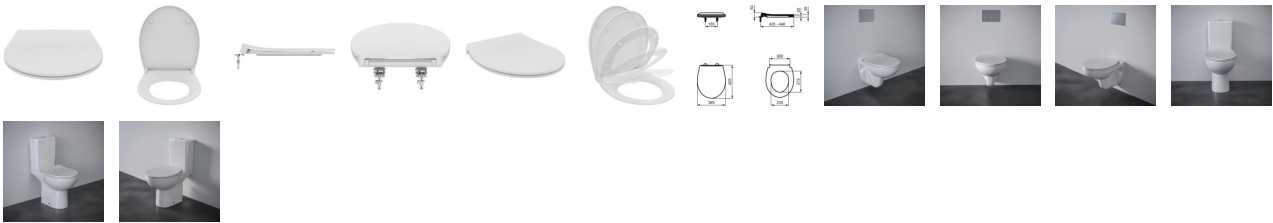

## Ideal Standard WC-Sitz Tirso Sandwich Softsloce Weiss, E335601

**32,59 € \***

\* Preise inkl. gesetzlicher MwSt. zzgl. Versandkosten

Marke: Ideal Standard  
Bestell-Nr.: ISE335601

Ideal Standard WC-Sitz Tirso Sandwich Softsloce Weiss, E335601 von Ideal Standard für #price# bei neuesbad.de kaufen.  Kauf auf Rechnung   
Individuelle Beratung  Mehrfach ausgezeichnete Shop  jetzt kaufen

### Ideal Standard WC-Sitz Tirso Sandwich Softsloce Weiß, E335601

#### Details:

- Serie: Tirso
- Hersteller: Ideal Standard
- Artikel-Nr.: E335601
- WC-Sitz
- Sandwich
- Recyceltes Polypropylen
- Softclose
- Sitz zum Reinigen abnehmbar
- Geeignet für Standard-WC
- Scharnierblätter aus Edelstahl
- Montage von oben
- Gewicht: 1,400 kg
- Außenmaße (BxTxH): 365x425x50 mm
- Farbe / Oberfläche: Weiß (Alpin)