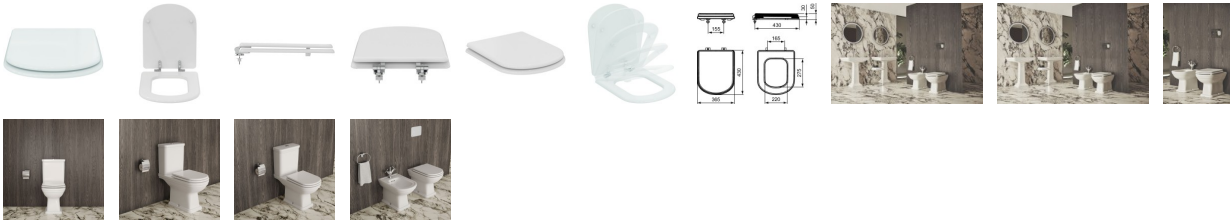

## Ideal Standard WC-Sitz mit Softclosing Weiss , E251801

**131,55 € \***

\* Preise inkl. gesetzlicher MwSt. zzgl. Versandkosten

Marke: Ideal Standard  
Bestell-Nr.: ISE251801

Ideal Standard WC-Sitz mit Softclosing Weiss , E251801 von Ideal Standard für #price# bei neuesbad.de kaufen.  Kauf auf Rechnung   
Individuelle Beratung  Mehrfach ausgezeichnete Shop  jetzt kaufen

## Ideal Standard WC-Sitz mit Softclosing Weiß, E251801

Die Kollektion Calla, entworfen von Ludovia und Roberto Palmoba, vereint klassische Merkmale und subtile, zeitgenössische Akzente. Als eleganter Protagonist vermittelt die Serie auch in den kleinsten Räumen echte Ra?nesse. Die Kollektion Calla, entworfen von Ludovia und Roberto Palmoba, vereint klassische Merkmale und subtile, zeitgenössische Akzente. Als eleganter Protagonist vermittelt die Serie auch in den kleinsten Räumen echte Ra?nesse.

### Details:

- Serie: Calla
- Hersteller: Ideal Standard
- Artikel-Nr.: E251801
- WC-Sitz
- Sandwich
- MDF
- Softclose
- Scharnierblätter aus Edelstahl
- Montage von oben
- Inklusive Befestigung
- Gewicht: 3,400 kg
- Außenmaße (BxTxH): 365x430x50 mm
- Farbe / Oberfläche: Weiß (Alpin)