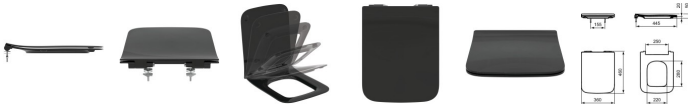

## Ideal Standard WC-Sitz Blend Cube Sandwich Softclosing Schwarz glänzend, T5211V2

**195,14 € \***

\* Preise inkl. gesetzlicher MwSt. zzgl. Versandkosten

Marke: Ideal Standard  
Bestell-Nr.: IST5211V2

Ideal Standard WC-Sitz Blend Cube Sandwich Softclosing Schwarz glänzend, T5211V2 von Ideal Standard für #price# bei neuesbad.de kaufen.  Kauf auf Rechnung  Individuelle Beratung  Mehrfach ausgezeichnete Shop  jetzt kaufen

## Ideal Standard WC-Sitz Blend Cube Sandwich Softclosing Schwarz glänzend, T5211V2

Schlichtheit bedeutet, alles Unnötige wegzulassen und sich auf das Wesentliche zu konzentrieren. Jedes Detail der Blend Kollektion ist gründlich durchdacht, um absolute Klarheit zu erzielen. Schlichtheit bedeutet, alles Unnötige wegzulassen und sich auf das Wesentliche zu konzentrieren. Jedes Detail der Blend Kollektion ist gründlich durchdacht, um absolute Klarheit zu erzielen.

### Details:

- Serie: Blend Cube
- Hersteller: Ideal Standard
- Artikel-Nr.: T5211V2
- WC-Sitz
- Sandwich
- Duroplast
- Softclose
- Sitz zum Reinigen abnehmbar
- Scharnierblätter aus Edelstahl
- Montage von oben
- Inklusive Befestigung
- Gewicht: 2,200 kg
- Außenmaße (BxTxH): 360x460x50 mm
- Farbe / Oberfläche: Schwarz glänzend