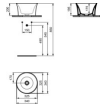

Ideal Standard Schale La Dolce Vita 340 mm ohne Hahnloch ohne Überlauf Weiss m.IP, E2717MA

238,96 € *

* Preise inkl. gesetzlicher MwSt. zzgl. Versandkosten

Marke: Ideal Standard
Bestell-Nr.: ISE2717MA

Ideal Standard Schale La Dolce Vita 340 mm ohne Hahnloch ohne Überlauf Weiss m.IP, E2717MA von Ideal Standard für #price# bei neuesbad.de kaufen. Kauf auf Rechnung Individuelle Beratung Mehrfach ausgezeichnete Shop jetzt kaufen

Details:

- Serie: La Dolce Vita
- Hersteller: Ideal Standard
- Artikel-Nr.: E2717MA
- Schale
- Feinfeuerton
- Ohne Hahnloch
- Ohne Überlauf
- Montage nur in Verbindung mit einem nicht verschleißbarem Schaftventil
- Befestigungsart: Aufsatzmontage
- Inklusive Befestigung (D570967)
- Norm: DIN EN 14688 CL 00, DIN EN 31
- Gewicht: 8,000 kg
- Außenmaße (BxTxH): 340x340x200 mm
- Farbe / Oberfläche: Weiß (Alpin) mit Ideal Plus