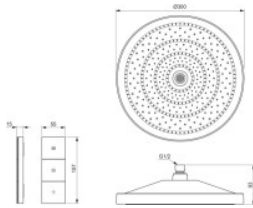

Ideal Standard Regenbrause Idealrain Solos Silk Black, A7889XG

673,06 € *

* Preise inkl. gesetzlicher MwSt. zzgl. Versandkosten

Marke: Ideal Standard
Bestell-Nr.: ISA7889XG

Ideal Standard Regenbrause Idealrain Solos Silk Black, A7889XG von Ideal Standard für #price# bei neuesbad.de kaufen. Kauf auf Rechnung
Individuelle Beratung Mehrfach ausgezeichnete Shop jetzt kaufen

Ideal Standard Regenbrause Idealrain Solos Silk Black, A7889XG

Die radikale Essenz des Minimalismus Solos, entworfen von Ludovica+Roberto Palomba, verkörpert die Essenz des Minimalismus. Das innovative und visuell bemerkenswerte Flaggschiff ist eine einzigartige Synthese aus Waschtisch und Armatur. Charakteristika wie die geraden Linien und die dünnwandige Materialität des Beckens werden durch Diamatec®-Technologie ermöglicht und vermitteln ein Gefühl von Leichtigkeit und zeitloser Eleganz. Die vollständig in den Waschtisch integrierte Armaturentechnik macht ein derart puristisches Erscheinungsbild überhaupt erst möglich. Ausgestattet mit wassersparenden Funktionen und modernster Technologie, ist Solos die perfekte Verbindung von Design und Leistung auf höchstem Niveau.

Details:

- Serie: Idealrain Solos
- Hersteller: Ideal Standard
- Artikel-Nr.: A7889XG
- Regenbrause
- 3-Funktion
- Strahlarten: Regen, sanfter Regen und Massage
- Ø 300 mm
- Kugelgelenk
- EasyClean
- Anschluss G1/2
- Strahlartenumstellung per Fernbedienung (im Lieferumfang enthalten)
- Batteriebetrieb (6 V)
- Passenden Wandschluss 300 mm (B9444..) / 400 mm (B9445..) oder Deckenanschluss 150 mm (B9446..) bitte separat bestellen
- Gewicht: 1,940 kg
- Außenmaße (BxTxH): 300x300x93 mm
- Durchfluss bei 3 bar: 12 l/min
- Farbe / Oberfläche: Silk Black