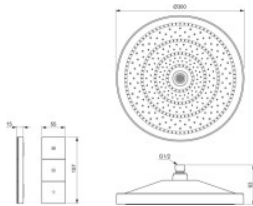

Ideal Standard Regenbrause Idealrain Solos Magnetic Grey, A7889A5

809,81 € *

* Preise inkl. gesetzlicher MwSt. zzgl. Versandkosten

Marke: Ideal Standard
Bestell-Nr.: ISA7889A5

Ideal Standard Regenbrause Idealrain Solos Magnetic Grey, A7889A5 von Ideal Standard für #price# bei neuesbad.de kaufen. Kauf auf Rechnung
 Individuelle Beratung Mehrfach ausgezeichnete Shop jetzt kaufen

Ideal Standard Regenbrause Idealrain Solos Magnetic Grey, A7889A5

Die radikale Essenz des Minimalismus Solos, entworfen von Ludovica+Roberto Palomba, verkörpert die Essenz des Minimalismus. Das innovative und visuell bemerkenswerte Flaggschiff ist eine einzigartige Synthese aus Waschtisch und Armatur. Charakteristika wie die geraden Linien und die dünnwandige Materialität des Beckens werden durch Diamatec®-Technologie ermöglicht und vermitteln ein Gefühl von Leichtigkeit und zeitloser Eleganz. Die vollständig in den Waschtisch integrierte Armaturentechnik macht ein derart puristisches Erscheinungsbild überhaupt erst möglich. Ausgestattet mit wassersparenden Funktionen und modernster Technologie, ist Solos die perfekte Verbindung von Design und Leistung auf höchstem Niveau.

Details:

- Serie: Idealrain Solos
- Hersteller: Ideal Standard
- Artikel-Nr.: A7889A5
- Regenbrause
- 3-Funktion
- Strahlarten: Regen, sanfter Regen und Massage
- Ø 300 mm
- Kugelgelenk
- EasyClean
- Anschluss G1/2
- Strahlartenumstellung per Fernbedienung (im Lieferumfang enthalten)
- Batteriebetrieb (6 V)
- Passenden Wandschluss 300 mm (B9444..) / 400 mm (B9445..) oder Deckenanschluss 150 mm (B9446..) bitte separat bestellen
- Gewicht: 1,940 kg
- Außenmaße (BxTxH): 300x300x93 mm
- Durchfluss bei 3 bar: 12 l/min
- Farbe / Oberfläche: Magnetic Grey