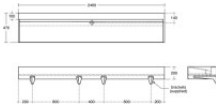

## Ideal Standard Reihenwaschtisch Silhouette f.4 Pers. o.Hl. ohne Überlauf 2400x470x200mm Weiss, S062

**5149,26 € \***

\* Preise inkl. gesetzlicher MwSt. zzgl. Versandkosten

Marke: Ideal Standard  
Bestell-Nr.: ISS062701

Ideal Standard Reihenwaschtisch Silhouette f.4 Pers. o.Hl. ohne Überlauf 2400x470x200mm Weiss, S062 von Ideal Standard für #price# bei neuesbad.de kaufen.  Kauf auf Rechnung  Individuelle Beratung  Mehrfach ausgezeichnete Shop  jetzt kaufen

## Ideal Standard Reihenwaschtisch Silhouette für 4 Personen ohne Hahnloch ohne Überlauf 2400x470x200mm Weiß, S062701

Eine Serie mit Reihenwaschtischen aus Mineralwerkstoff, die für Büros, Bildungseinrichtungen und große Waschräume entwickelt wurden. Ideal für alle Bereiche, in denen mehrere Waschgelegenheiten erforderlich sind.

### Details:

- Serie: Silhouette
- Hersteller: Ideal Standard
- Artikel-Nr.: S062701
- Reihenwaschtisch
- Ideal Solid
- Ohne Hahnloch
- Ohne Überlauf
- Montage nur in Verbindung mit einem nicht verschleißbarem Schaftventil
- Befestigungsart: Winkel
- Inklusive Befestigung (S066267)
- Norm: DIN EN 14688 CL 00
- Gewicht: 65,000 kg
- Außenmaße (BxTxH): 2400x470x200 mm
- Farbe / Oberfläche: Weiß (Alpin)