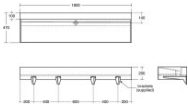

## Ideal Standard Reihenwaschtisch Silhouette f.3 Pers. o.Hl. ohne Überlauf 1800x470x200mm Weiss, S062

**3861,87 € \***

\* Preise inkl. gesetzlicher MwSt. zzgl. Versandkosten

Marke: Ideal Standard  
Bestell-Nr.: ISS062601

Ideal Standard Reihenwaschtisch Silhouette f.3 Pers. o.Hl. ohne Überlauf 1800x470x200mm Weiss, S062 von Ideal Standard für #price# bei neuesbad.de kaufen.  Kauf auf Rechnung  Individuelle Beratung  Mehrfach ausgezeichnete Shop  jetzt kaufen

## Ideal Standard Reihenwaschtisch Silhouette für 3 Personen ohne Hahnloch ohne Überlauf 1800x470x200mm Weiß, S062601

Eine Serie mit Reihenwaschtischen aus Mineralwerkstoff, die für Büros, Bildungseinrichtungen und große Waschräume entwickelt wurden. Ideal für alle Bereiche, in denen mehrere Waschgelegenheiten erforderlich sind.

### Details:

- Serie: Silhouette
- Hersteller: Ideal Standard
- Artikel-Nr.: S062601
- Reihenwaschtisch
- Ideal Solid
- Ohne Hahnloch
- Ohne Überlauf
- Montage nur in Verbindung mit einem nicht verschleißbarem Schaftventil
- Befestigungsart: Winkel
- Inklusive Befestigung (S066267)
- Norm: DIN EN 14688 CL 00
- Gewicht: 50,000 kg
- Außenmaße (BxTxH): 1800x470x200 mm
- Farbe / Oberfläche: Weiß (Alpin)