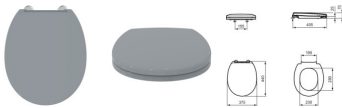

Ideal Standard WC-Sitz Contour 21+ Sandwich Grau, S4065LJ

128,01 € *

* Preise inkl. gesetzlicher MwSt. zzgl. Versandkosten

Marke: Ideal Standard
Bestell-Nr.: ISS4065LJ

Ideal Standard WC-Sitz Contour 21+ Sandwich Grau, S4065LJ von Ideal Standard für #price# bei neuesbad.de kaufen. Kauf auf Rechnung
Individuelle Beratung Mehrfach ausgezeichnete Shop jetzt kaufen

Ideal Standard WC-Sitz Contour 21+ Sandwich Grau, S4065LJ

Contour 21 Plus ist die perfekte Lösung wenn es um die Erfüllung aktueller Hygienestandards in Krankenhäusern geht. Die WCs mit randloser Spültechnologie sind, dank komplett unsichtbarer Wandbefestigung und der neuen, glattflächigen, antibakteriellen Smart-Guard-Glasur, besonders hygienisch und pflegeleicht.

Details:

- Serie: Contour 21+
- Hersteller: Ideal Standard
- Artikel-Nr.: S4065LJ
- WC-Sitz
- Sandwich
- Duroplast
- Passend zu: E1537, E1536, S0437, S3069
- Gewicht: 2,700 kg
- Außenmaße (BxTxH): 375x440x70 mm
- Farbe / Oberfläche: Grau