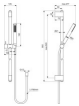

Ideal Standard Brausekombination Idealrain 900mm Stick-Handbrause Schlauch:1750mm Silver Storm, A76

268,11 € *

* Preise inkl. gesetzlicher MwSt. zzgl. Versandkosten

Marke: Ideal Standard
Bestell-Nr.: ISA7617GN

Ideal Standard Brausekombination Idealrain 900mm Stick-Handbrause Schlauch:1750mm Silver Storm, A76 von Ideal Standard für #price# bei neuesbad.de kaufen. Kauf auf Rechnung Individuelle Beratung Mehrfach ausgezeichnete Shop jetzt kaufen

Details:

- Serie: Idealrain Atelier
- Hersteller: Ideal Standard
- Artikel-Nr.: A7617GN
- Brausekombination
- Stabhandbrause: 1-Funktion
- EasyClean
- Brausestange 900 mm
- Brausehalter verstellbar mit Stick-Drehknopf
- Höhenverstellbare Wandhalterung
- Brauseschlauch Idealflex 1750 mm
- Anschluss G1/2
- Gewicht: 1,351 kg
- Außenmaße (BxTxH): 105x72x903 mm
- Durchfluss bei 3 bar: 8 l/min
- Farbe / Oberfläche: Silver Storm