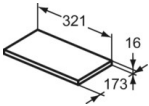

## Ideal Standard Einlegeboden 321x173 Eurovit+ Hamilton Eiche, RF031Y8

**49,24 € \***

\* Preise inkl. gesetzlicher MwSt. zzgl. Versandkosten

Marke: Ideal Standard  
Bestell-Nr.: ISRF031Y8

Ideal Standard Einlegeboden 321x173 Eurovit+ Hamilton Eiche, RF031Y8 von Ideal Standard für #price# bei neuesbad.de kaufen.  Kauf auf Rechnung  Individuelle Beratung  Mehrfach ausgezeichnete Shop  jetzt kaufen

## Ideal Standard Einlegeboden 321x173 Hamilton Eiche, RF031Y8

**Details:**

-