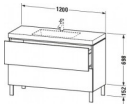

Duravit L-Cube Waschtisch-Set c-bonded bodenstehend 1200x480x698 Ei Marmoriert von Duravit für #price# bei neuesbad.de kaufen. ☐ Kauf auf Rechnung ☐ Individuelle Beratung ☐ Mehrfach ausgezeichnete Shop ☐ jetzt kaufen

Duravit L-Cube c-bonded Set bodenstehend, Eiche Marmoriert Matt, Rechteckig, Anzahl Auszüge: 2, Tip-on Technik – LC6939O5555

Details:

- 100 % Qualität: In sorgfältiger Handarbeit und mit modernster Technik komplett in Deutschland gefertigt, für höchste Qualitätsansprüche
- 2 Auszüge als Vollauszug mit hoher Tragfähigkeit, bieten viel praktischen Stauraum
- Ablaufventil ohne Staufunktion, lässt das Wasser immer ablaufen
- Bodenstehend mit zusätzlicher Befestigung an der Wand
- Inklusive nicht verschließbarem Ablaufventil mit keramischer Abdeckung in Beckenfarbe: Becken und Ventil verschmelzen optisch zu einer perfekten Einheit
- Komfortabler Selbsteinzug mit Dämpfung sorgt für ein sanftes Schließen der Schubladen
- Komplett vormontiert und eingestellt
- Mit Hahnlochbank
- Mit keramischer Ventilabdeckhaube in Beckenfarbe: Becken und Ventil verschmelzen optisch zu einer perfekten Einheit
- Möbel werden durch sanften Fingerdruck geöffnet und geschlossen (Tip-on-Technik)
- Ohne Griff für eine glatte Front
- Ohne Überlauf
- Unempfindlich gegen Feuchtigkeit: Keine offenen Kanten zum Schutz vor Wasser und hoher Luftfeuchtigkeit

weitere Details:

- Duravit L-Cube c-bonded Set bodenstehend
- Eiche Marmoriert Matt
- Dekor
- Anzahl Auszüge: 2
- Grifflos
- Tip-on Technik
- Füße: Optional
- Inkl. Möbelwaschtisch
- Überlauf: Nein
- Hahnlochbank: Ja
- Inkl. Raumparsiphon
- Inkl. Schaftventil
- Inkl. Keramische Ventilabdeckhaube
- Inkl. Armatur: Nein