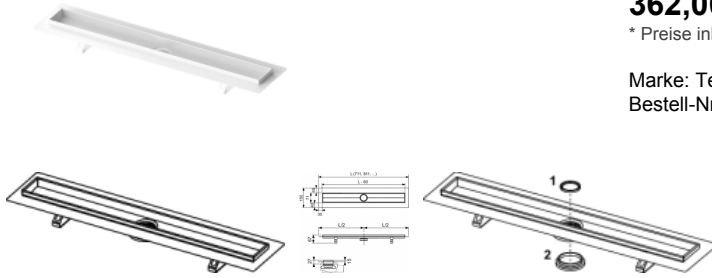

Tece drainline Duschrinne, weiß matt beschichtet, Seal System Dichtband, 700 mm, 600706

362,00 € *

* Preise inkl. gesetzlicher MwSt. zzgl. Versandkosten

Marke: Tece

Bestell-Nr.: TC600706

Tece drainline Duschrinne, weiß matt beschichtet, Seal System Dichtband, 700 mm, 600706 von Tece für #price# bei neuesbad.de kaufen. Kauf auf Rechnung Individuelle Beratung Mehrfach ausgezeichnete Shop jetzt kaufen

TECEdrainline Duschrinne, farbig beschichtet, mit Seal System Dichtband

Farbiger Rinnenkörper zum Einbau im Estrich, mit Flansch und Seal System Dichtband, zur Ausführung eines unabhängig geprüften Anschlusses der TECEdrainline Duschrinne an die Verbundabdichtung.

Bestehend aus:

- Rinnenkörper mit Flansch aus poliertem, beschichtetem Edelstahl, Werkstoff 1.4301 (304)
- Seal System Dichtband mit Vlieskaschierung zur bauseitigen Einarbeitung in die flüssige oder bahnenförmige Verbundabdichtung
- Anschlussbügel zur Verankerung im Estrich und zur Montage von optionalen Montagefüßen
- mittigem Anschlussstutzen für Ablauf
- innerem Gefälle zur Verbesserung des Wasserabflusses und Selbstreinigungseffektes
- Dichtung

Farbe: Weiß matt

Nennlänge: 700 mm

Gesamtlänge L: 711 mm

Sichtmaß nach Einbau: 651 mm

Rohbaubreite: 150 mm

Sichtbreite nach Einbau: 71 mm

Bestell-Nr.: 600706

Verwendungshinweis: