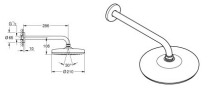

GROHE Kopfbrauseset Tempesta 210 102218 286mm DF 9,5l/min matt black, 1022182430

167,02 € *

* Preise inkl. gesetzlicher MwSt. zzgl. Versandkosten

Marke: Grohe
Bestell-Nr.: FG1022182430

GROHE Kopfbrauseset Tempesta 210 102218 286mm DF 9,5l/min matt black, 1022182430 von Grohe für #price# bei neuesbad.de kaufen. Kauf auf Rechnung Individuelle Beratung Mehrfach ausgezeichnete Shop jetzt kaufen

GROHE Kopfbrauseset Tempesta 210 102218, 1 Strahlart, Brausearm 286 mm, 9,5 l/min Durchflusskonstanthalter, matt black, 1022182430

Tempesta 210

Kopfbrause-Set 286 mm, 1 Strahlart

bestehend aus:

Kopfbrause Tempesta 210

1 Strahlart Rain

Brausearm Rainshower 286 mm

GROHE Water Saving 9,5 l/min Durchflusskonstanthalter

GROHE DreamSpray Perfektes Strahlbild

SpeedClean Antikalk-System

Innenliegende separate Wasserführung