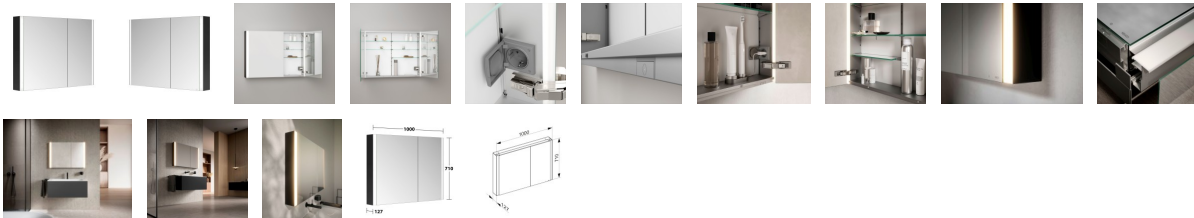

## KEUCO Royal Atlas LED Spiegelschrank 100 x 71 x 12,7 cm mit 2 Türen, asymmetrisch, Aufputz

**865,08 € \***

\* Preise inkl. gesetzlicher MwSt. zzgl. Versandkosten

Marke: Keuco

Bestell-Nr.: KE211201450036

KEUCO Royal Atlas LED Spiegelschrank 100 x 71 x 12,7 cm mit 2 Türen, asymmetrisch, Aufputz von Keuco für #price# bei neuesbad.de kaufen.  Kauf auf Rechnung  Individuelle Beratung  Mehrfach ausgezeichnete Shop  jetzt kaufen

**KEUCO Royal Atlas LED Spiegelschrank 100 x 71 x 12,7 cm mit 2 Türen, asymmetrisch, Aufputz, 211201450036**

### Eigenschaften:

Wandvorbau-Montage (vormontiert)  
2 Drehtüren aus Kristall-Doppelspiegel mit Anschlagdämpfung  
griffloses Design (Griffe auf Wunsch separat bestellbar)  
Türen asymmetrisch (große Tür links, kleine Tür rechts)  
Korpus: Aluminium  
Korpuseite: Schwarz-matt  
Korpusrückwand: HDF (weiß)  
1 innenliegende Steckdose (Typ F)  
3 höhenverstellbare Glasablagen (zusätzliche Ablagen separat bestellbar)  
erstklassige Qualität und Verarbeitung  
Made in Germany