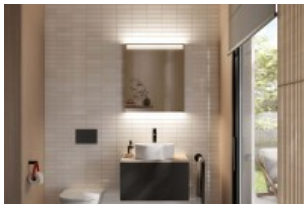

Lichtspiegel Schneider ARANGA Line LED 50/LED/SH/SD, 3000K, weiss, 160.651.01.0001

589,20 € *

* Preise inkl. gesetzlicher MwSt. zzgl. Versandkosten

Marke: Schneider

Bestell-Nr.: SN160.651.01.0001

Lichtspiegel Schneider ARANGA Line LED 50/LED/SH/SD, 3000K, weiss, 160.651.01.0001 von Schneider für #price# bei neuesbad.de kaufen. Kauf auf Rechnung Individuelle Beratung Mehrfach ausgezeichnete Shop jetzt kaufen

Schneider Lichtspiegel Schneider ARANGA Line LED, 160.651.01.0001

Details:

Rahmen aus Aluminium

Aufputzmontage

Rahmen bei der Montage um 180 Grad drehbar

Beleuchtung LED

oben direkt

zusätzliche Beleuchtung unten indirekt

Spiegelheizung nur über externen Schalter/Stromversorgung zusammen mit Leuchte schaltbar (Schalter an Lichtspiegel bedient nur die Beleuchtung)

Steckdose seitlich

Breite 515 mm

Höhe 700 mm

Tiefe 48 mm

Oberfläche pulverbeschichtet