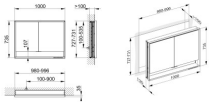

Keuco Spiegelschrank Royal Lumos 14334, mit Ablagefach von Keuco für #price# bei neuesbad.de kaufen. ☐ Kauf auf Rechnung ☐ Individuelle Beratung ☐ Mehrfach ausgezeichnete Shop ☐ jetzt kaufen

KEUCO ROYAL LUMOS Spiegelschrank Wandeinbau 2-türig kurze Tür Wandeinbau, mit Spiegelheizung 1000 x 735 x 130 mm silber-eloxiert, 14334171304

Mehr Licht geht nicht. Ein umlaufender LED-Leuchtrahmen macht ROYAL LUMOS zu einem echten Highlight im Bad – ob als Lichtspiegel oder als Spiegelschrank, der mit seinem beleuchteten Ablagefach Lieblingsprodukte effektiv in Szene setzt.

Details:

Spiegelschrank

- Unterputz
- 2-türig
- kurze Tür
- Tiefe vor der Wand: 35 mm
- Schutzart: IP 24
- Drehtüren aus Kristall-Doppelspiegel mit Anschlagdämpfung
- Korpus: Aluminium silber-eloxiert
- Korpusseite: Aluminium silber-eloxiert
- Korpusrückwand: Spiegel Bedienung
- Bedienfeld mit kapazitiver Touch-Sensorik Funktionen
- ein
- / ausschalten
- stufenlos dimmbar
- Einstellen der Lichtfarbe
- integrierte Nebenstellenfunktion (Raumschalter) Beleuchtung
- 2700 Kelvin (warmweiß) bis 6500 Kelvin (tageslichtweiß)
- vertikal und horizontal (nur oben)
- Waschtisch
- / Fachbeleuchtung
- Innenraumausleuchtung
- LED Ausstattung
- 2 Steckdosen
- 2 x 2 höhenverstellbare Glasböden
- offenes Ablagefach über die ganze Breite Spiegelheizung
- mittig des Spiegels platziert
- optische Anzeige der Aufheizphase
- automatische Abschaltung nach 20 Minuten
- 60 W