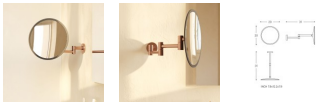

Cosmic Architect s+ wandmontierter Vergrößerungsspiegel, WJC235a0085054 von Cosmic für #price# bei neuesbad.de kaufen. ☐ Kauf auf Rechnung ☐ Individuelle Beratung ☐ Mehrfach ausgezeichnete Shop ☐ jetzt kaufen

Cosmic Architect s+ wandmontierter Vergrößerungsspiegel, WJC235a0085054

Breite: 200mm, Höhe: 200mm, Tiefe: 120mm, Farbe: kupfer gebürstet PVD

Wandspiegel mit Vergrößerung - Architect S+

Der wandmontierte Vergrößerungsspiegel aus der Architect S+ Kollektion ist eine stilvolle und funktionelle Ergänzung für jedes Badezimmer.

Besondere Eigenschaften:

Einfache Installation. Dieser wandmontierte Vergrößerungsspiegel wird mit Doppelgewindeschrauben befestigt.

Design: Kreisförmig. Dieser wandmontierte Vergrößerungsspiegel hat ein kreisförmiges, minimalistisches Aussehen, das ihn zu einer sauberen und ausgewogenen Wahl für das Badezimmer macht.

Hohe Widerstandsfähigkeit. Die gesamte Architect S+ Serie wurde erfolgreich strengen Tests zur Haltbarkeit und Widerstandsfähigkeit bei extremer Beanspruchung unterzogen, um eine lange Lebensdauer zu gewährleisten.

Material: Metall. Der Wandvergrößerungsspiegel ist aus hochwertigem Metall gefertigt, das seine Langlebigkeit und Beständigkeit gegen Feuchtigkeit im Badezimmer garantiert.

Abmessungen: 20 x 11 x 20 cm. Mit den Maßen 20 x 11 x 20 cm bietet dieser Wandvergrößerungsspiegel einen bequemen Platz, um Körperpflege- und Schönheitsaufgaben mit Präzision zu erledigen. Seine Größe ist für die meisten Badezimmer geeignet.

Garantie: 10 Jahre. Qualität und Langlebigkeit in jedem Detail Ihres Badezimmers mit diesem Zubehör, auf das wir 10 Jahre Garantie gewähren.

Vertrauen Sie auf die hervorragende Qualität unserer Produkte für ein stilvolles Badezimmer, das lange hält.

Der wandmontierte Vergrößerungsspiegel Architect S+ ist die perfekte Wahl für Ihr Badezimmer. Mit seinem runden, minimalistischen Design, seiner hohen Widerstandsfähigkeit und garantierten Langlebigkeit bietet er Stil und Funktionalität in 20 x 11 x 20 cm.

weitere Details:

Breite: 200mm

Höhe: 200mm

Tiefe: 120mm

Farbe: kupfer gebürstet PVD

Hersteller: INDUSTRIAS COSMIC S.A.U., Spanien

Herstellernummer: WJC235A0085054

Artikeleigenschaften

Typ:

Kosmetikspiegel

Höhe:

200