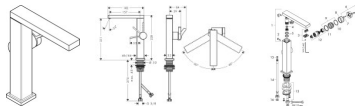

Hansgrohe Waschtischarmatur 210 Tecturis E Fine CoolStart Schwenkauslauf m.Push-Open Ablaufgar.BBR, von Hansgrohe für #price# bei neuesbad.de kaufen. ☐ Kauf auf Rechnung ☐ Individuelle Beratung ☐ Mehrfach ausgezeichnete Shop ☐ jetzt kaufen

hansgrohe Tecturis E Einhebel-Waschtischarmatur 210 Fine CoolStart mit Schwenkauslauf und Push-Open Ablaufgarnitur, 73063140

- Tecturis E kombiniert ausdrucksstarkes, puristisches Design mit großem Komfort
- Wasser sparen – mit Vergnügen: nutzt dank EcoSmart auch bei hohem Wasserdruck max. 5 l/min
- Diese Armatur reichert Wasser mit Luft an – für einen vollen Wasserstrahl, der weniger spritzt (AirPower)
- Mit Schwenkauslauf für komfortables Haarewaschen oder Befüllen von Gefäßen am Waschbecken (120°)
- Energie sparen: Zeigt der Hebel nach oben, kommt ausschließlich Kaltwasser. Erst wenn er nach unten gedreht wird, fließt Warmwasser (CoolStart)
- Komfortabel: der seitlich platzierte Hebel verringert Wassertropfen und Kalk auf der Armatur
- Einfach installiert: Die Armatur wird über flexible Schläuche mit den Wasseranschlüssen verbunden (G 3/8)
- Mit Ablaufgarnitur: Der Push-Open-Ablauf wird über einen Druckstopfen bedient. Ohne Hebel an der Rückseite wirkt das Design noch klarer
- Mehr Bewegungsfreiheit: Der sehr große Abstand zwischen Auslauf und Becken bietet viel Raum für eine komfortable Nutzung (ComfortZone 210)
- Individuelle Ausstrahlung: Die gebürstete Oberfläche im Bronze-Ton erzeugt ein harmonisches, warmes Ambiente
- Besonders langlebig: ausgestattet mit hochwertigem, leichtgängigem Keramikmischsystem von hansgrohe
- Auch für Durchlauferhitzer geeignet: Diese Armatur lässt sich vielseitig einsetzen
- Lieferumfang: Befestigungsmaterial, Einhebel-Waschtischmischer, Montageanleitung, Anschlusschläuche
- In allen Bestandteilen sind Premium-Materialien verbaut – für mehr Sicherheit und Nachhaltigkeit im Haushalt
- hansgrohe seit 1901 – die Premium-Marke für zuverlässige Bad- und Küchenprodukte
- 5 Jahre freiwillige Herstellergarantie auf ein Produkt, das nach höchsten Qualitätsstandards gefertigt wurde

weitere Details:

Farbe: Brushed Bronze
Besteht aus: Einhebel-Waschtischmischer, Ablaufgarnitur
Ausladung: 157 mm
Anschlussart: G 3/8 Anschlusschläuche
Ablaufgarnitur: mit Push-Open-Ablaufventil
Anzahl Griffe: Einhebel
Für Durchlauferhitzer geeignet: Ja
Für Kaltwasseranschluss: nein
Form: eckig
Anzahl Hahnlöcher: für 1 Hahnloch
Montageart: Standmontage
Durchflussmenge bei 3 bar: 5 l/min
Gewicht netto in kg: 2,32