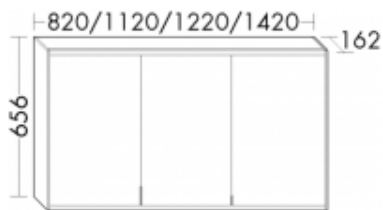

## Burgbad Spiegelschrank YSO PG1 Matt 656x1120x162 Salbeigrau Matt, SPHA110LF5960

**1243,33 € \***

\* Preise inkl. gesetzlicher MwSt. zzgl. Versandkosten

Marke: Burgbad

Bestell-Nr.: BBSPHA110LF5960

Burgbad Spiegelschrank YSO PG1 Matt 656x1120x162 Salbeigrau Matt, SPHA110LF5960 von Burgbad für #price# bei neuesbad.de kaufen.  Kauf auf Rechnung  Individuelle Beratung  Mehrfach ausgezeichnete Shop  jetzt kaufen

## Burgbad Spiegelschrank YSO PG1 Matt 656x1120x162 Salbeigrau Matt, SPHA110LF5960

Höhe: 656mm

Breite: 1120mm

Tiefe: 162mm

Farbe: Salbeigrau Matt (F5960)

Spiegeltüren beidseitig verspiegelt

LED-Beleuchtung oben und unten, 4200 K

Energieeffizienzklasse G

1 Schalter

1 Funktionsleiste inkl. 1 Steckdose, 1 Vergrößerungsspiegel

Glaseinlegeböden

IP24

Gewicht Brutto: 30,373kg