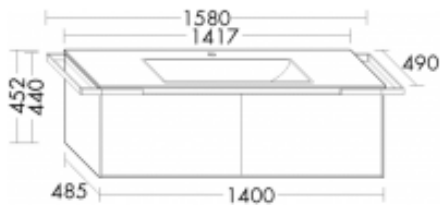

Burgbad Keramik Waschtisch-Set YSO PG1 Matt Trend- oder RAL-Farbe Matt/Taupe, SFAC141F5345C0040

2288,29 € *

* Preise inkl. gesetzlicher MwSt. zzgl. Versandkosten

Marke: Burgbad

Bestell-Nr.: BBSFAC141F5345C0040

Burgbad Keramik Waschtisch-Set YSO PG1 Matt Trend- oder RAL-Farbe Matt/Taupe, SFAC141F5345C0040 von Burgbad für #price# bei neuesbad.de kaufen. ☐ Kauf auf Rechnung ☐ Individuelle Beratung ☐ Mehrfach ausgezeichnete Shop ☐ jetzt kaufen

Burgbad Keramik Waschtisch-Set YSO PG1 Matt Trend- oder RAL-Farbe Matt/Taupe, SFAC141F5345C0040

Höhe: 452mm

Breite: 1580mm

Tiefe: 490mm

Front: Trend- oder RAL-Farbe Matt (F5345)

Waschtisch: Taupe (C0040)

Keramik-Waschtisch

Beckenmaß 655x306 mm

Muldentiefe: 120 mm

Waschtischunterschrank

2 Auszüge

2 Inneneinteilungen

2 Handtuchhalter, Chrom

Gewicht Brutto: 90,096kg