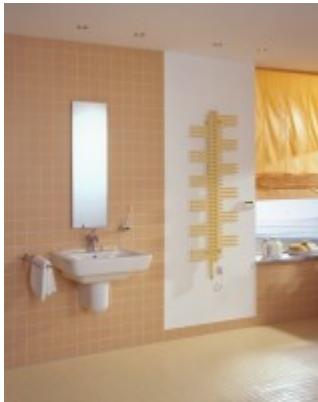

Zehnder Design-Heizkörper Yucca YSD-130-060

942,36 € *

Marke: Zehnder
Bestell-Nr.: ZEZY200460A800000

1340x64x600 Manhattan

- Design-Heizkörper Zehnder Yucca
- aus horizontal angeordneten Präzisions-
- Stahlrohren und
- vertikalen Sammelrohren, ohne sichtbare
- Schweißnähte, vollständig verschweißt
- durch Kreuzloch-Schweißverfahren.
- Rohrpakete aus jeweils 3 Horizontal-
- rohren symmetrisch im Wechsel links und
- rechts von den mittig angeordneten
- Sammlern abzweigend. Seitliches Ein-
- schieben von Handtüchern zur Erwärmung
- oder Trocknung als ideale Handhabung
- möglich.
- Ausführung ein- oder doppelagig.
- Wärmeleistungen nach DIN EN 442.
- 4 x 1/2" Anschluss an den Enden der
- Sammelrohre für Vor-, Rücklauf, Elektro-
- Heizpatrone und Entlüftung. Anschlussmaß
- 50 mm, geeignet für Einsatz einer spe-
- ziellen Anschluss-Armatur im Ein- oder
- Zweirohrbetrieb.
- Heizkörper mit Pulver-Einbrenn-Fertig-
- lackierung als Sonder-Lackierung, Farb-
- ton nach Wunsch. Lieferung montagefertig
- mit formschönen Wandkonsolen im Farb-
- ton des Heizkörpers. Lieferung mit
- Verpackung.