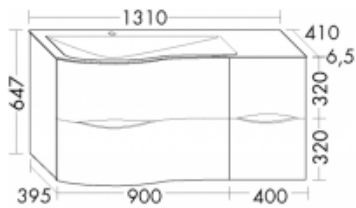

Burgbad Mineralguss Waschtisch-Set Sinea 2.0 HGL Lichtgrau Ultramatt/Alpinweiss, SFGZ131LF5742C0001

2313,19 € *

* Preise inkl. gesetzlicher MwSt. zzgl. Versandkosten

Marke: Burgbad

Bestell-Nr.: BBSFGZ131LF5742C0001

Burgbad Mineralguss Waschtisch-Set Sinea 2.0 HGL Lichtgrau Ultramatt/Alpinweiss, SFGZ131LF5742C0001 von Burgbad für #price# bei neuesbad.de kaufen. Kauf auf Rechnung Individuelle Beratung Mehrfach ausgezeichnete Shop jetzt kaufen

Burgbad Mineralguss Waschtisch-Set Sinea 2.0 HGL Lichtgrau Ultramatt/Alpinweiss, SFGZ131LF5742C0001

Höhe: 647mm

Breite: 1310mm

Tiefe: 475mm

Front: Lichtgrau Ultramatt (F5742)

Waschtisch: Alpinweiss (C0001)

Mineralguss-Waschtisch

Muldentiefe: 130 mm

Beckenmaß 870x340 mm

Waschtischunterschrank

1 Auszug oben mit Siphonausschnitt und Griffmulde

3 Auszüge mit Griffmulde

1 Inneneinteilung

inkl. Raumsparisiphon