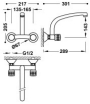

**Tres Selection Aufputz-2-Griffmischer für die Küche Mit Auslauf oben. Abstand zur Wand: 276 mm, 12331**

**105,47 € \***

\* Preise inkl. gesetzlicher MwSt. zzgl. Versandkosten

Marke: Tres

Bestell-Nr.: TR123317